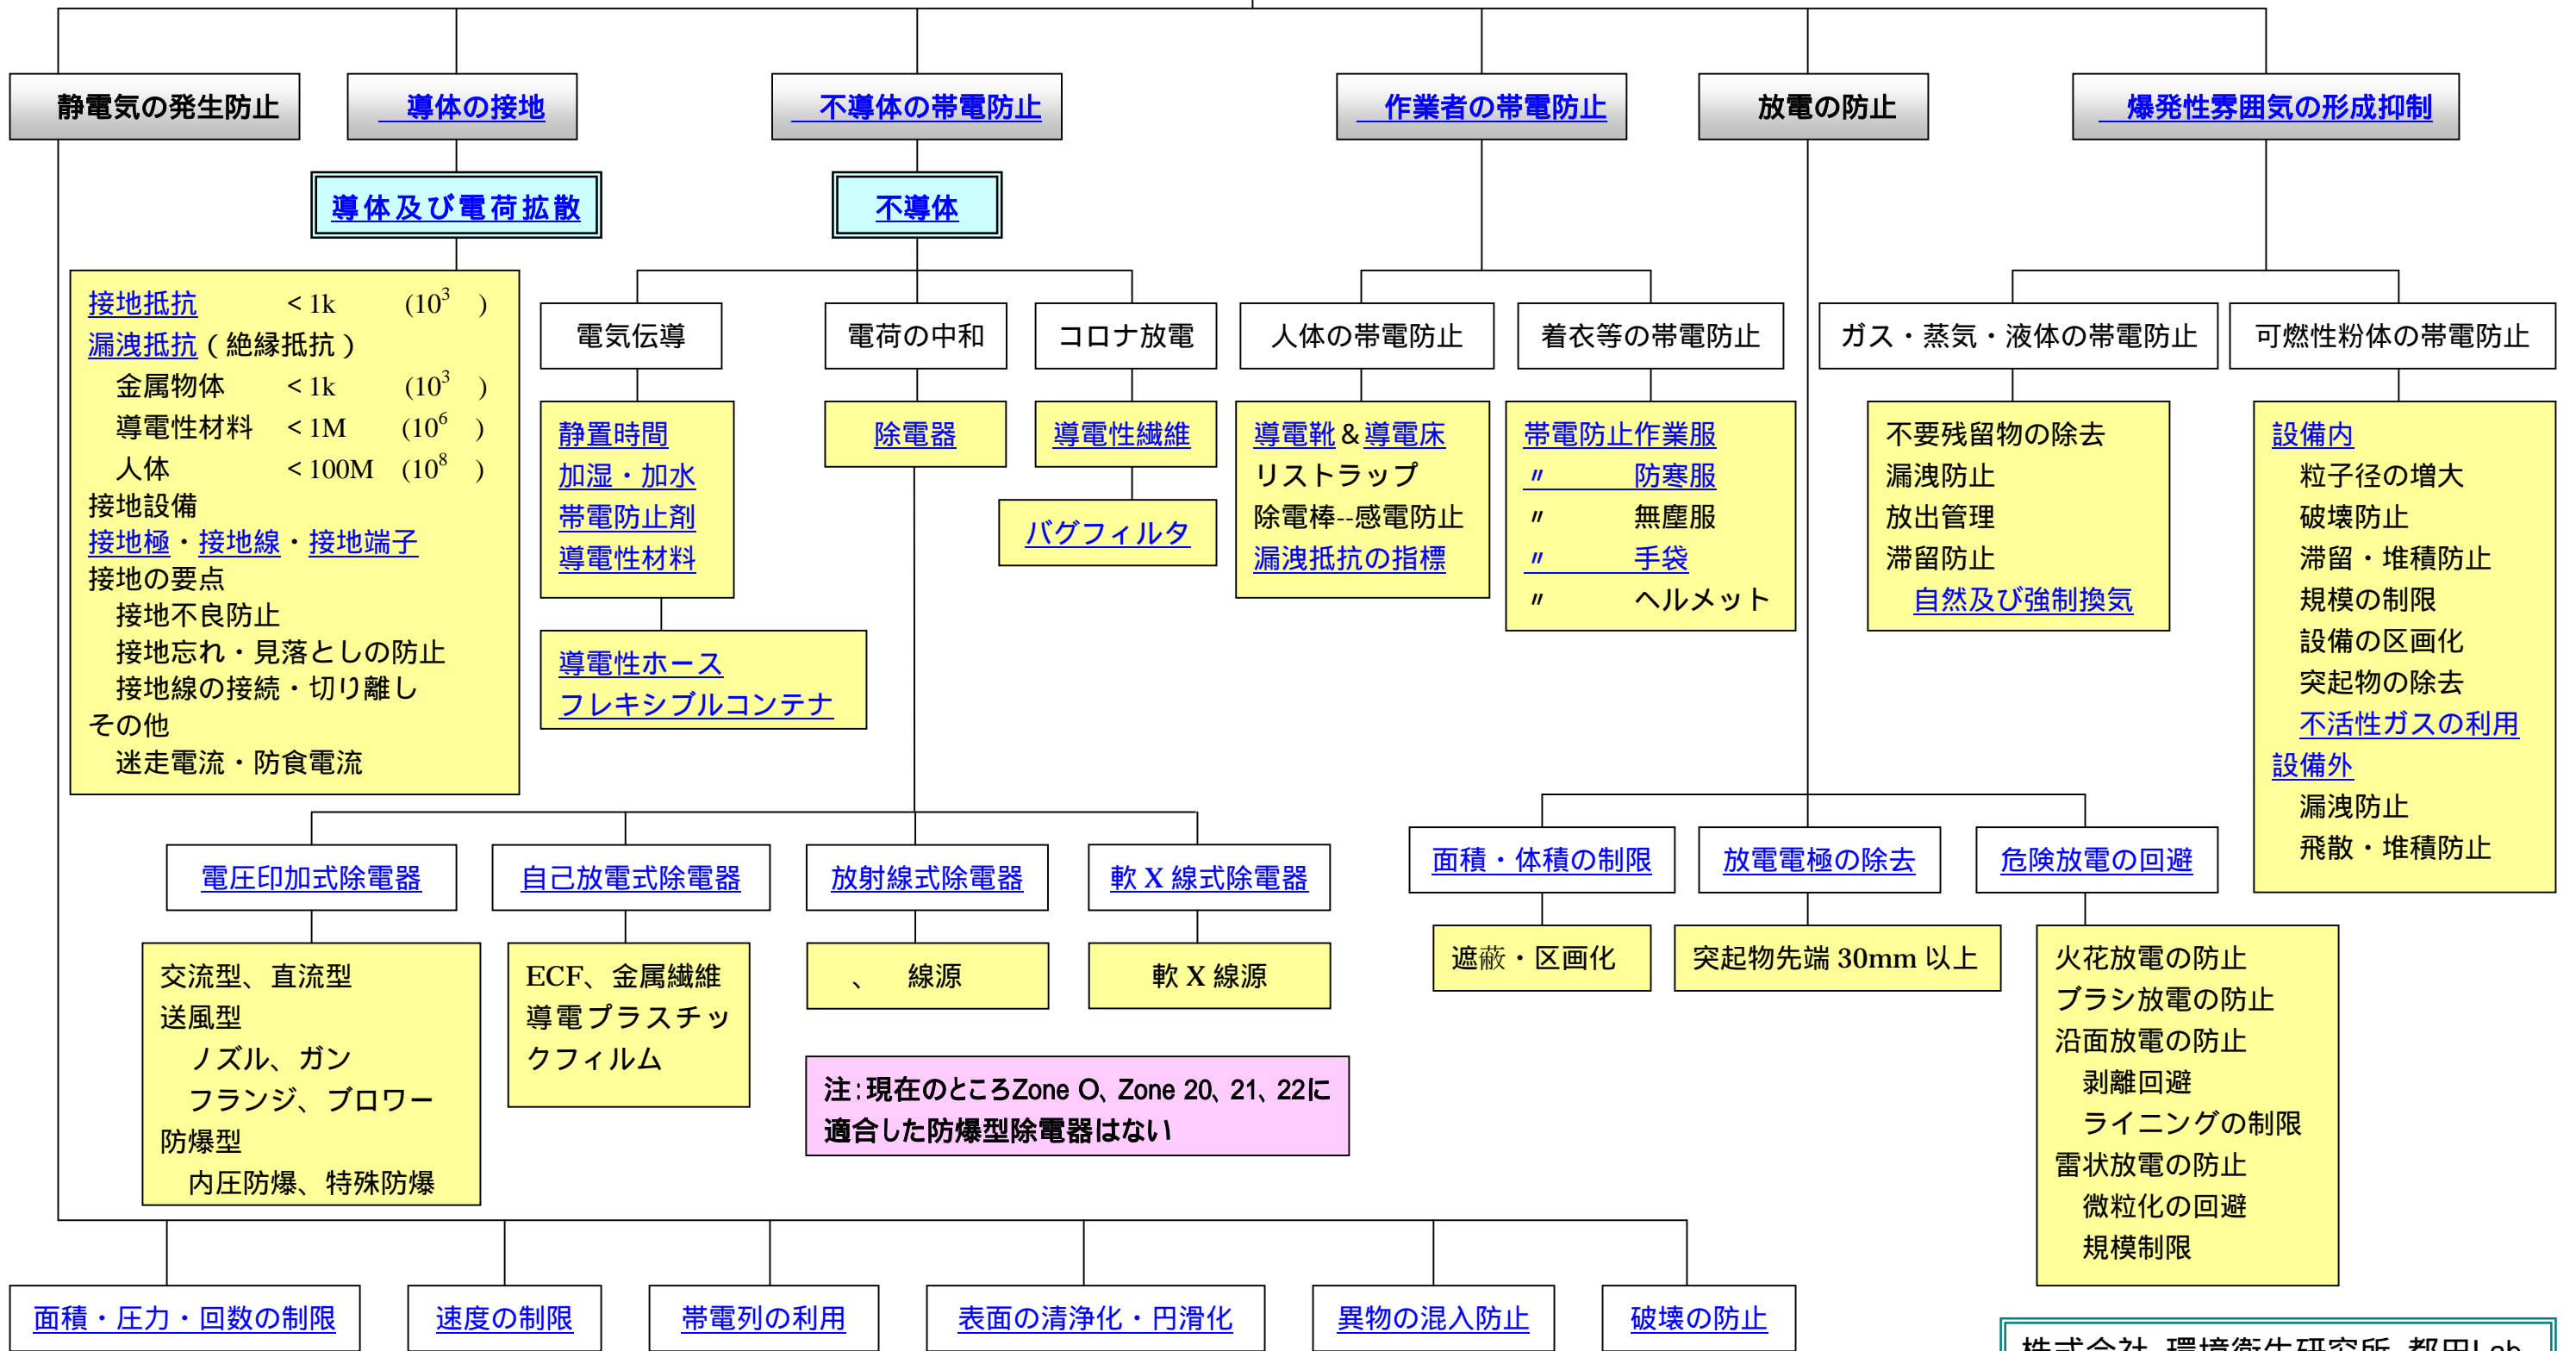

# 静電気対策表

リスク  
アセスメント

## 静電気対策

安全管理・安全教育・訓練

株式会社 環境衛生研究所 都田Lab.  
〒431-2103 静岡県浜松市北区新都田1-6-2  
E-Mail Miyakoda\_Lab@amano.co.jp  
ホームページ <http://eiseiken.co.jp>